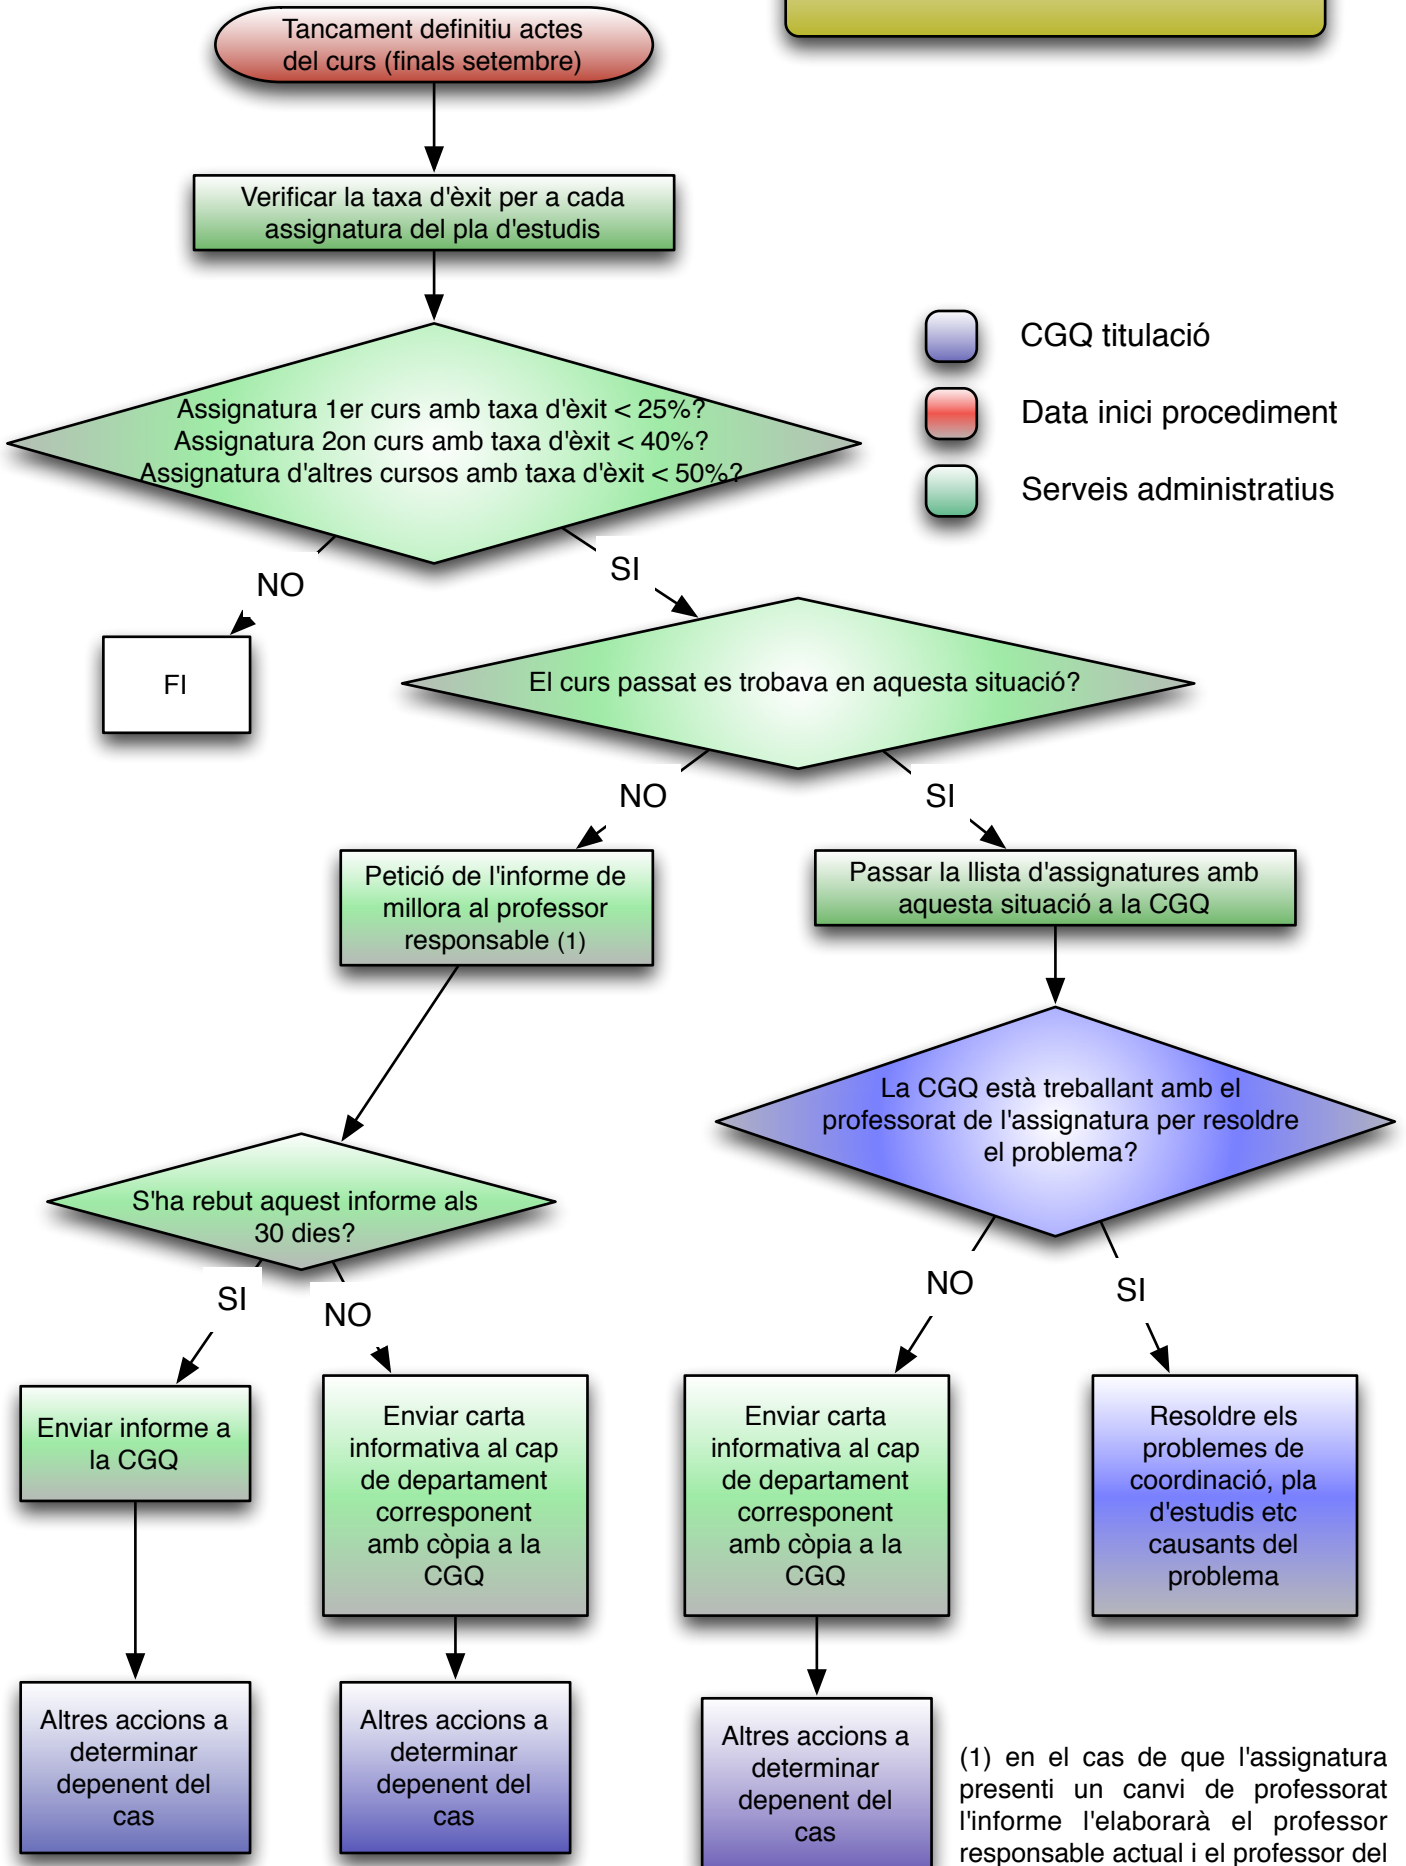

RENDIMENT ASSIGNATURES

(1) en el cas de que l'assignatura presenti un canvi de professorat l'informe l'elaborarà el professor responsable actual i el professor del proper curs.